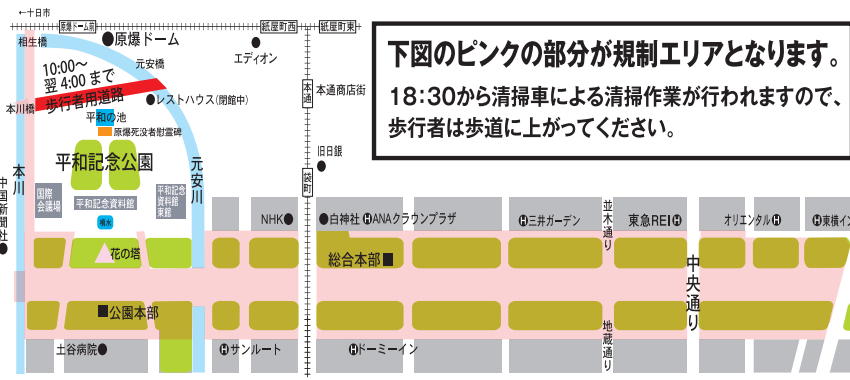

### 車いす貸し出しコーナー

広島国際会議場前の「ふれあいの広場」、FF案内所(5カ所)、原爆ドーム前に車いす貸し出しコーナーを設けています。

### AED(心臓救命装置)の設置

FF案内所(5カ所)にAEDを設置しています。

### 身体障害者・高齢者優先席

3日、5日のパレード開催時、平和大通りの歩道部分に設けている観覧席は、お年寄り・体の不自由な方の優先席です。観覧席そばには車いす用のスペースを設けています。

## 交通規制のご案内 5月3~5日 10:45~19:00

期間中、平和記念公園および平和大通り周辺は、車両の進入が制限されます。